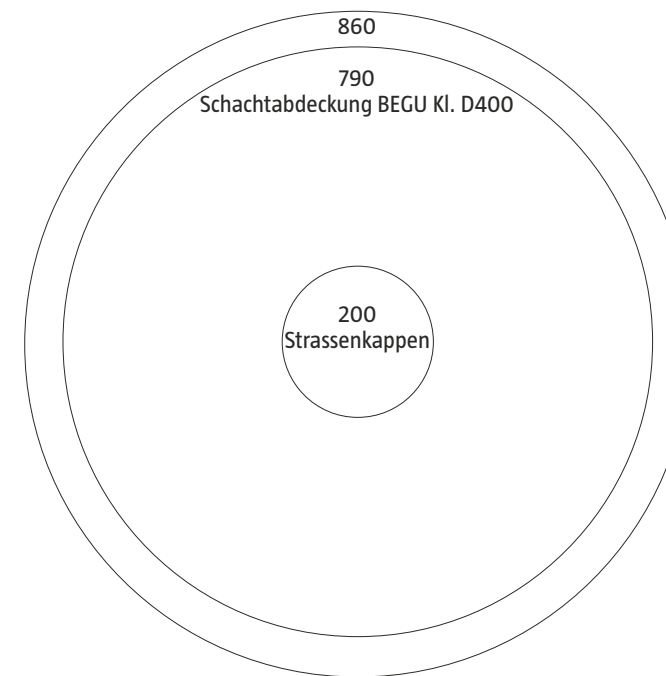

## Größen:

Normdurchmesser für runde Abdeckungen in mm.

Eckige Abdeckungen für Standard-Strassenroste.

Andere Formate (Zuschnitte) auch in Ihren gewünschten Massen möglich.

500x500 mm  
Aufsatz für Strasseneinläufe BEGU Kl. D

500x300 mm  
Aufsatz für Strasseneinläufe BEGU Kl. D