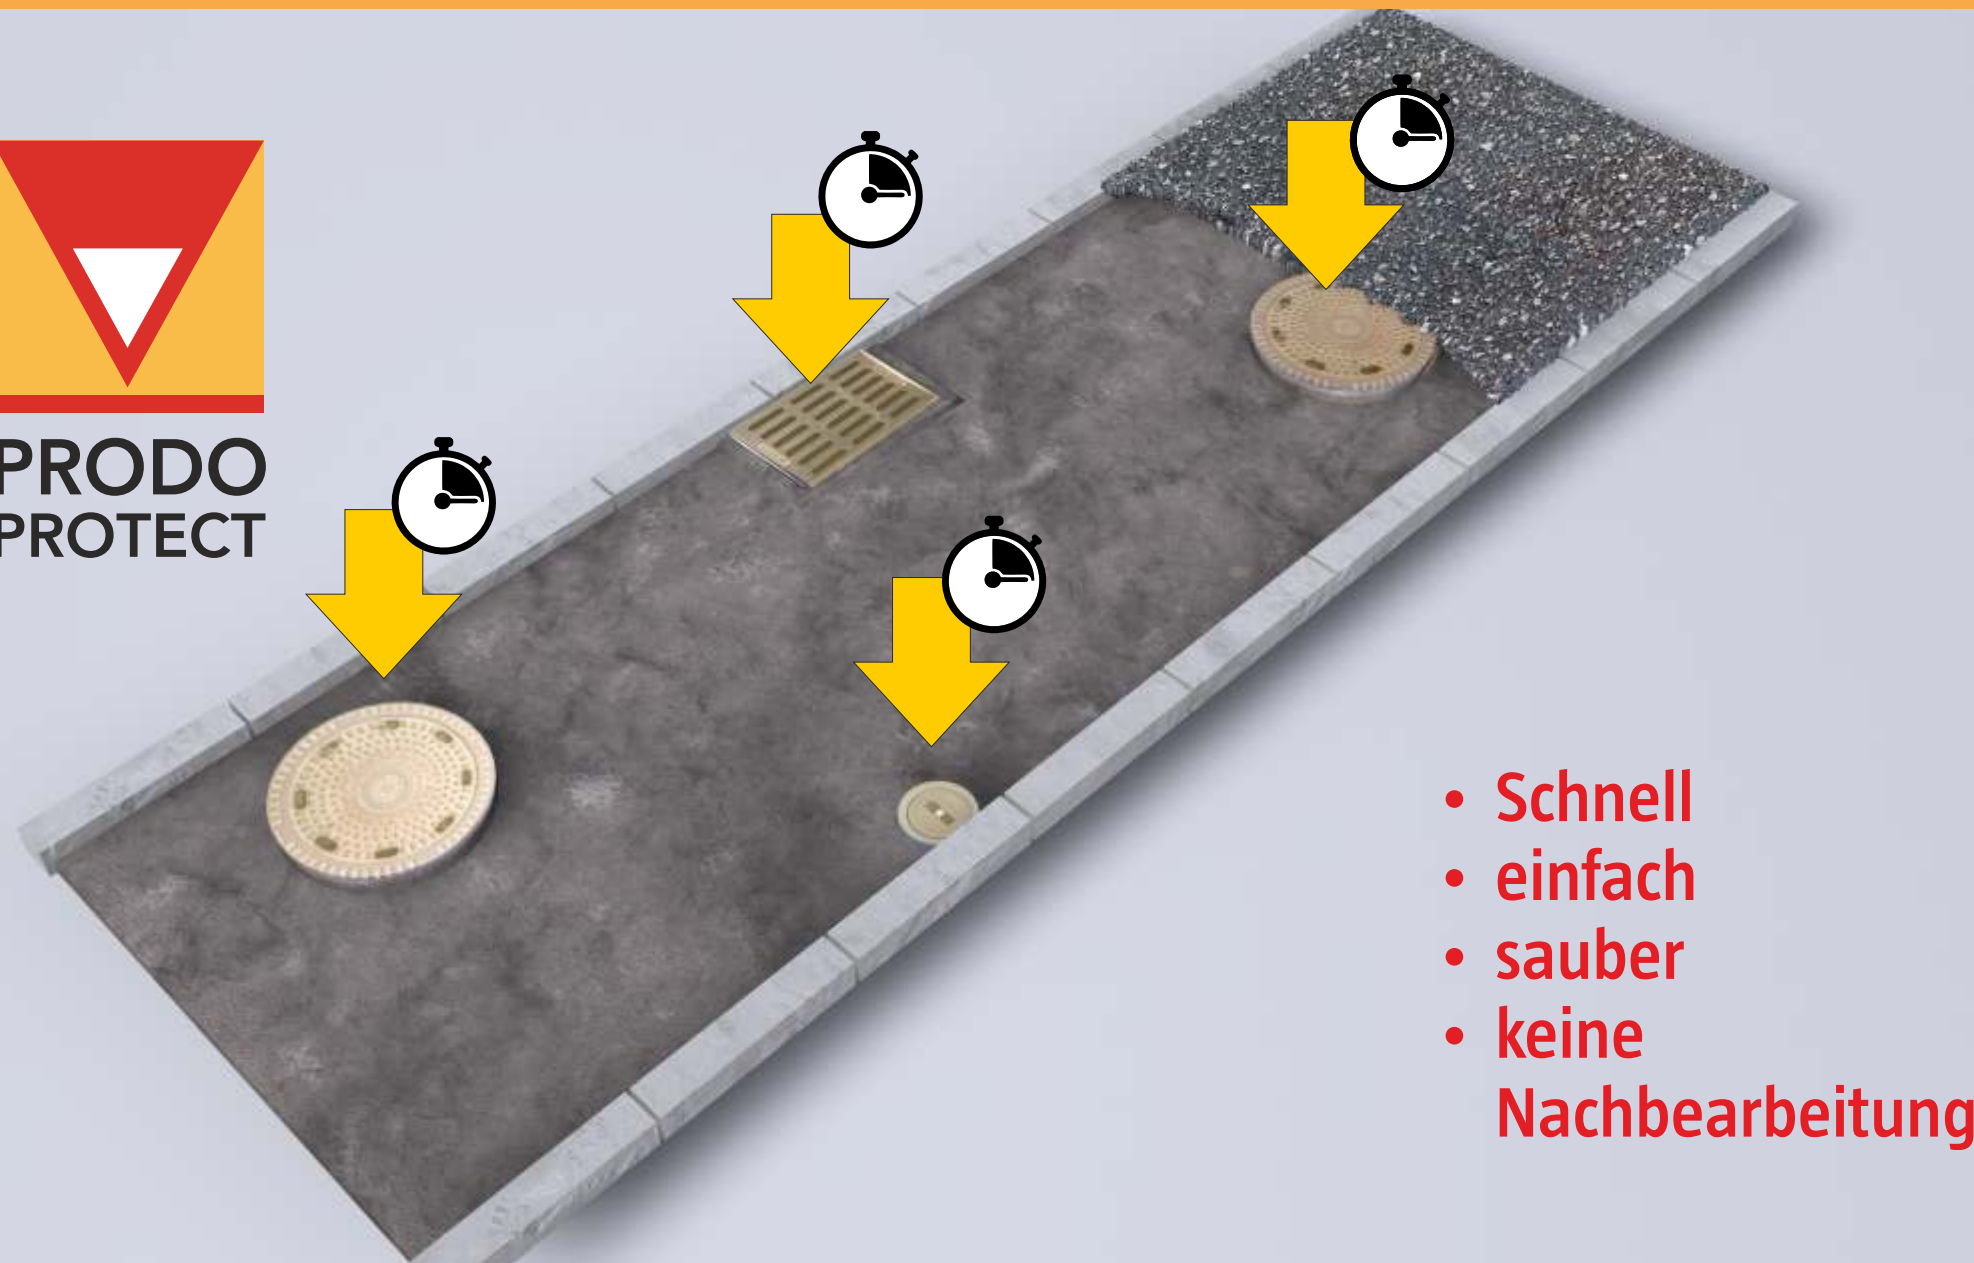

**PRODO
PROTECT**

- **Schnell**
- **einfach**
- **sauber**
- **keine
  Nachbearbeitung**